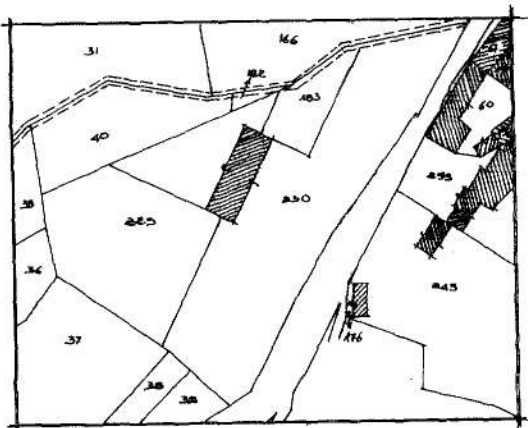

13941  
MODULARIO  
n. 497

MINISTERO DELLE FINANZE  
DIREZIONE GENERALE DEL CATASTO E DEI SERVIZI TECNICI ERARIALI

Mod. B (Nuovo Catasto Edilizio Urbano)

Lire  
100

# M6 NUOVO CATASTO EDILIZIO URBANO

(R. DECRETO-LEGGE 11 APRILE 1930, N. 637)

ESTRATTO DI MAPPA  
CATASTO TERRENI  
SCALA 1:1500 F.5 N°230

PIANTA PIANO SEMINTERRATO  
h. = 2.60

ORIENTAMENTO

SCALA DI 1:200

SPAZIO RISERVATO PER LE ANNOTAZIONI D'UFFICIO